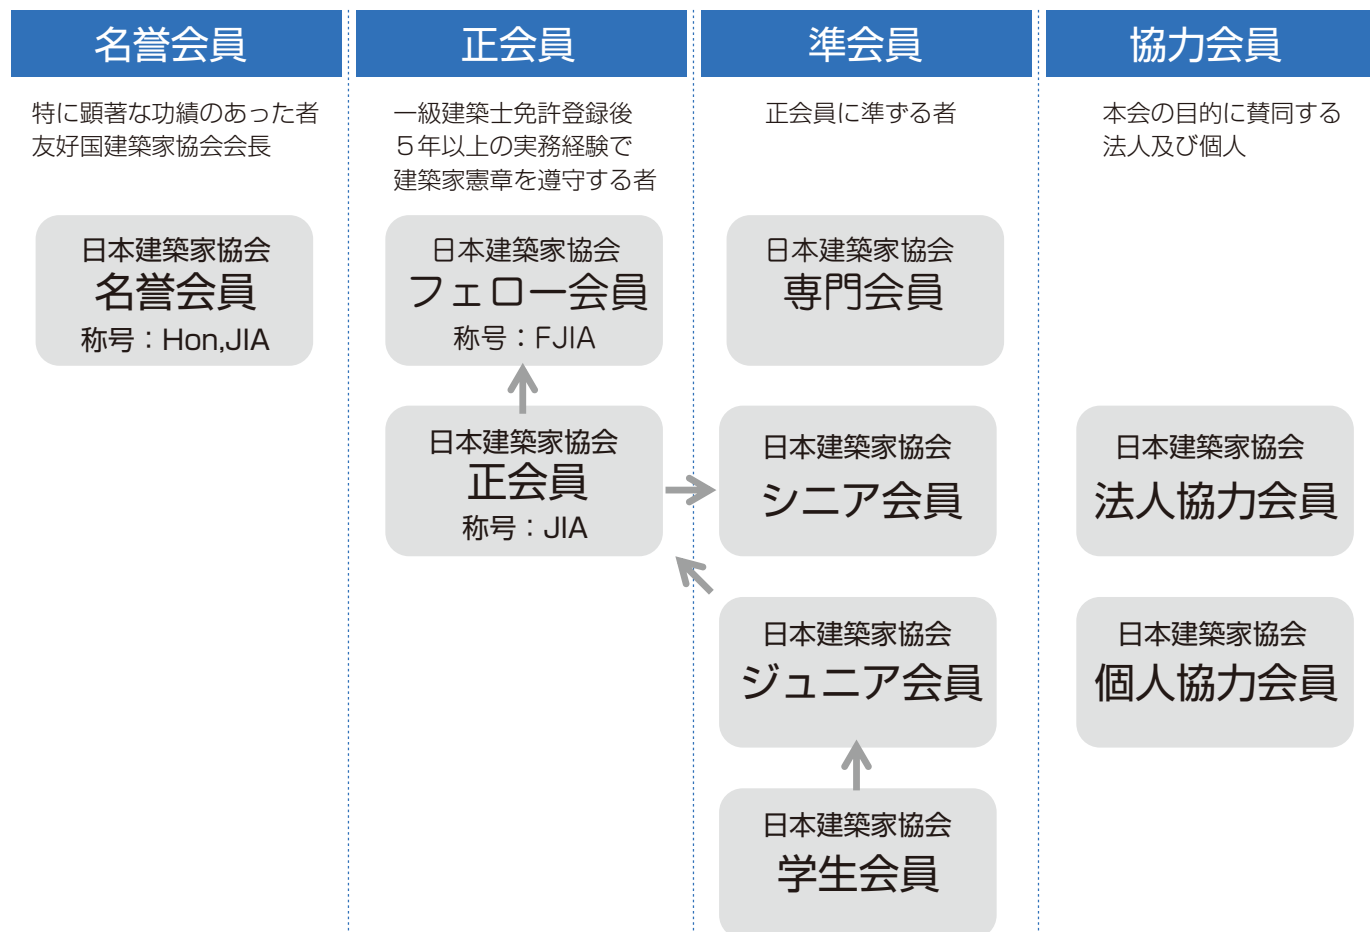

建築・まちづくりの活動を 共にしませんか？

Member 日本建築家協会 会員種別 紹介

2013年4月1日から施行

会員種別の補足

正会員	建築家憲章・倫理規程・行動規範を遵守し、建築設計監理を専業且つ主体的な立場で行う1級建築士免許登録後5年以上の実務経験者
フェロー会員	正会員のうち、特に本会に貢献のあった者
専門会員	構造、設備、積算、ランドスケープ、都市計画、行政、教育、研究者など建築設計監理の関連領域の専門家
シニア会員	20年以上継続して正会員であった者で、一定期間業務から離れている、或いは離れようとする者
ジュニア会員	建築家を目指す者で、正会員資格要件に満たない者
学生会員	建築家を目指す学生
法人協力会員	本会の目的に賛同する団体または法人
個人協力会員	本会の目的に賛同する個人