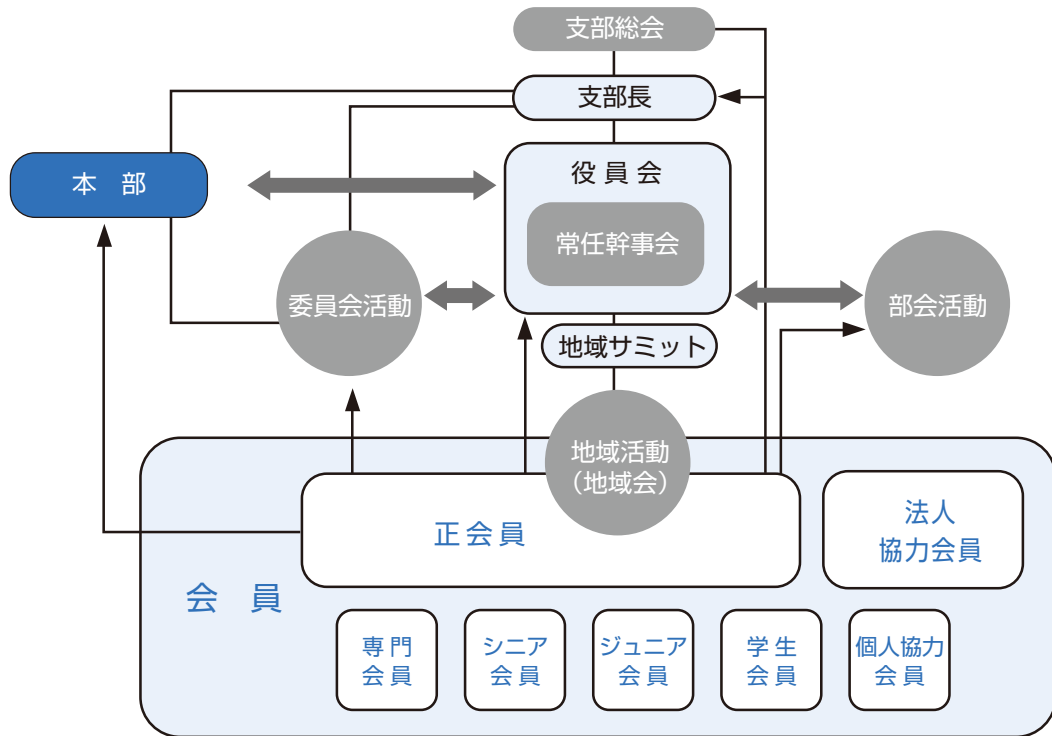

Organization

関東甲信越支部 組織一覽