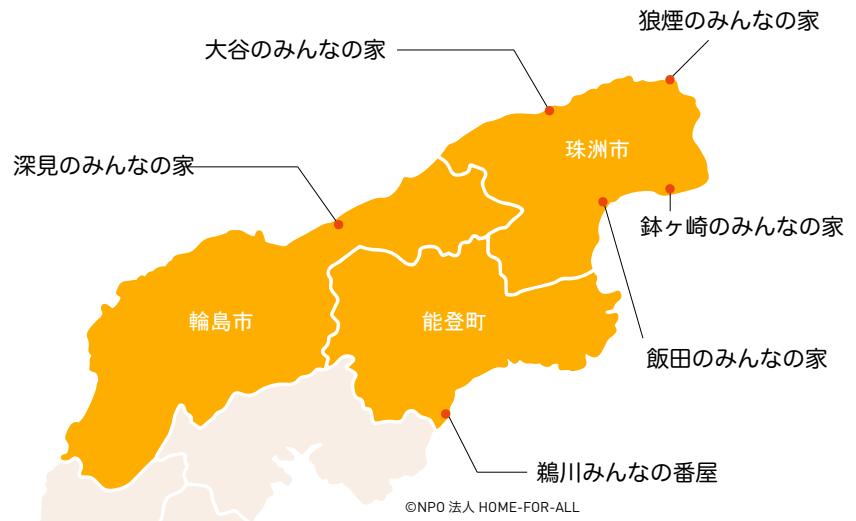

3. 大谷のみんなの家

運営者：NPO 法人外浦の未来をつくる会（法人設立申請中）
設計事務所：近藤哲雄建築設計事務所
登壇者：近藤哲雄（近藤哲雄建築設計事務所）

6. 鶴川みんなの番家

運営者：一般社団法人能登を紡ぐ（法人設立申請中）
設計事務所：工藤浩平建築設計事務所（アドバイザー：妹島和世）
登壇者：工藤浩平（工藤浩平建築設計事務所）

久山幸成

榮家志保

近藤哲雄

廣岡周平

松田彩加

工藤浩平

総司会

柳澤 潤（JIA 神奈川代表 / HFA / コンテンポラリーズ / 関東学院大学建築・環境学部教授）

タイムスケジュール

16:00 開催挨拶・登壇者紹介	17:40 深見のみんなの家
16:20 能登の現況と今後のあり方	17:55 鶴川みんなの番家
16:40 狼煙のみんなの家	18:10 休憩
16:55 鉢ヶ崎のみんなの家	18:20 ディスカッション
17:10 大谷のみんなの家	19:00 閉会
17:25 飯田のみんなの家	