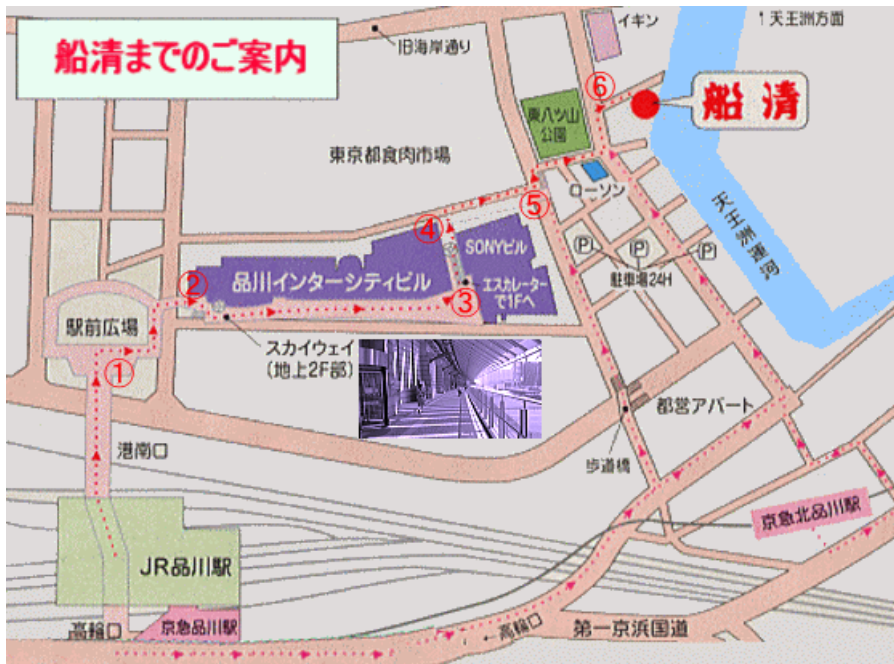

## アクセス方法

### ■ 品川駅 港南口の駅前広場から船清までの道順

駅前広場

インターシティビル入口

エスカレーターで1Fへ

回転扉を出て外へ

横断歩道を渡る

【JR品川駅】改札口より徒歩13分  
【京浜急行品川駅】改札口より徒歩10分

※タクシーは高輪口より 1メートル

(お車でのお越しのお客様への駐車場はございません。近くのパーキングにお止め下さい。)

※りんかい線 天王洲アイル駅から徒歩 15分程度です。