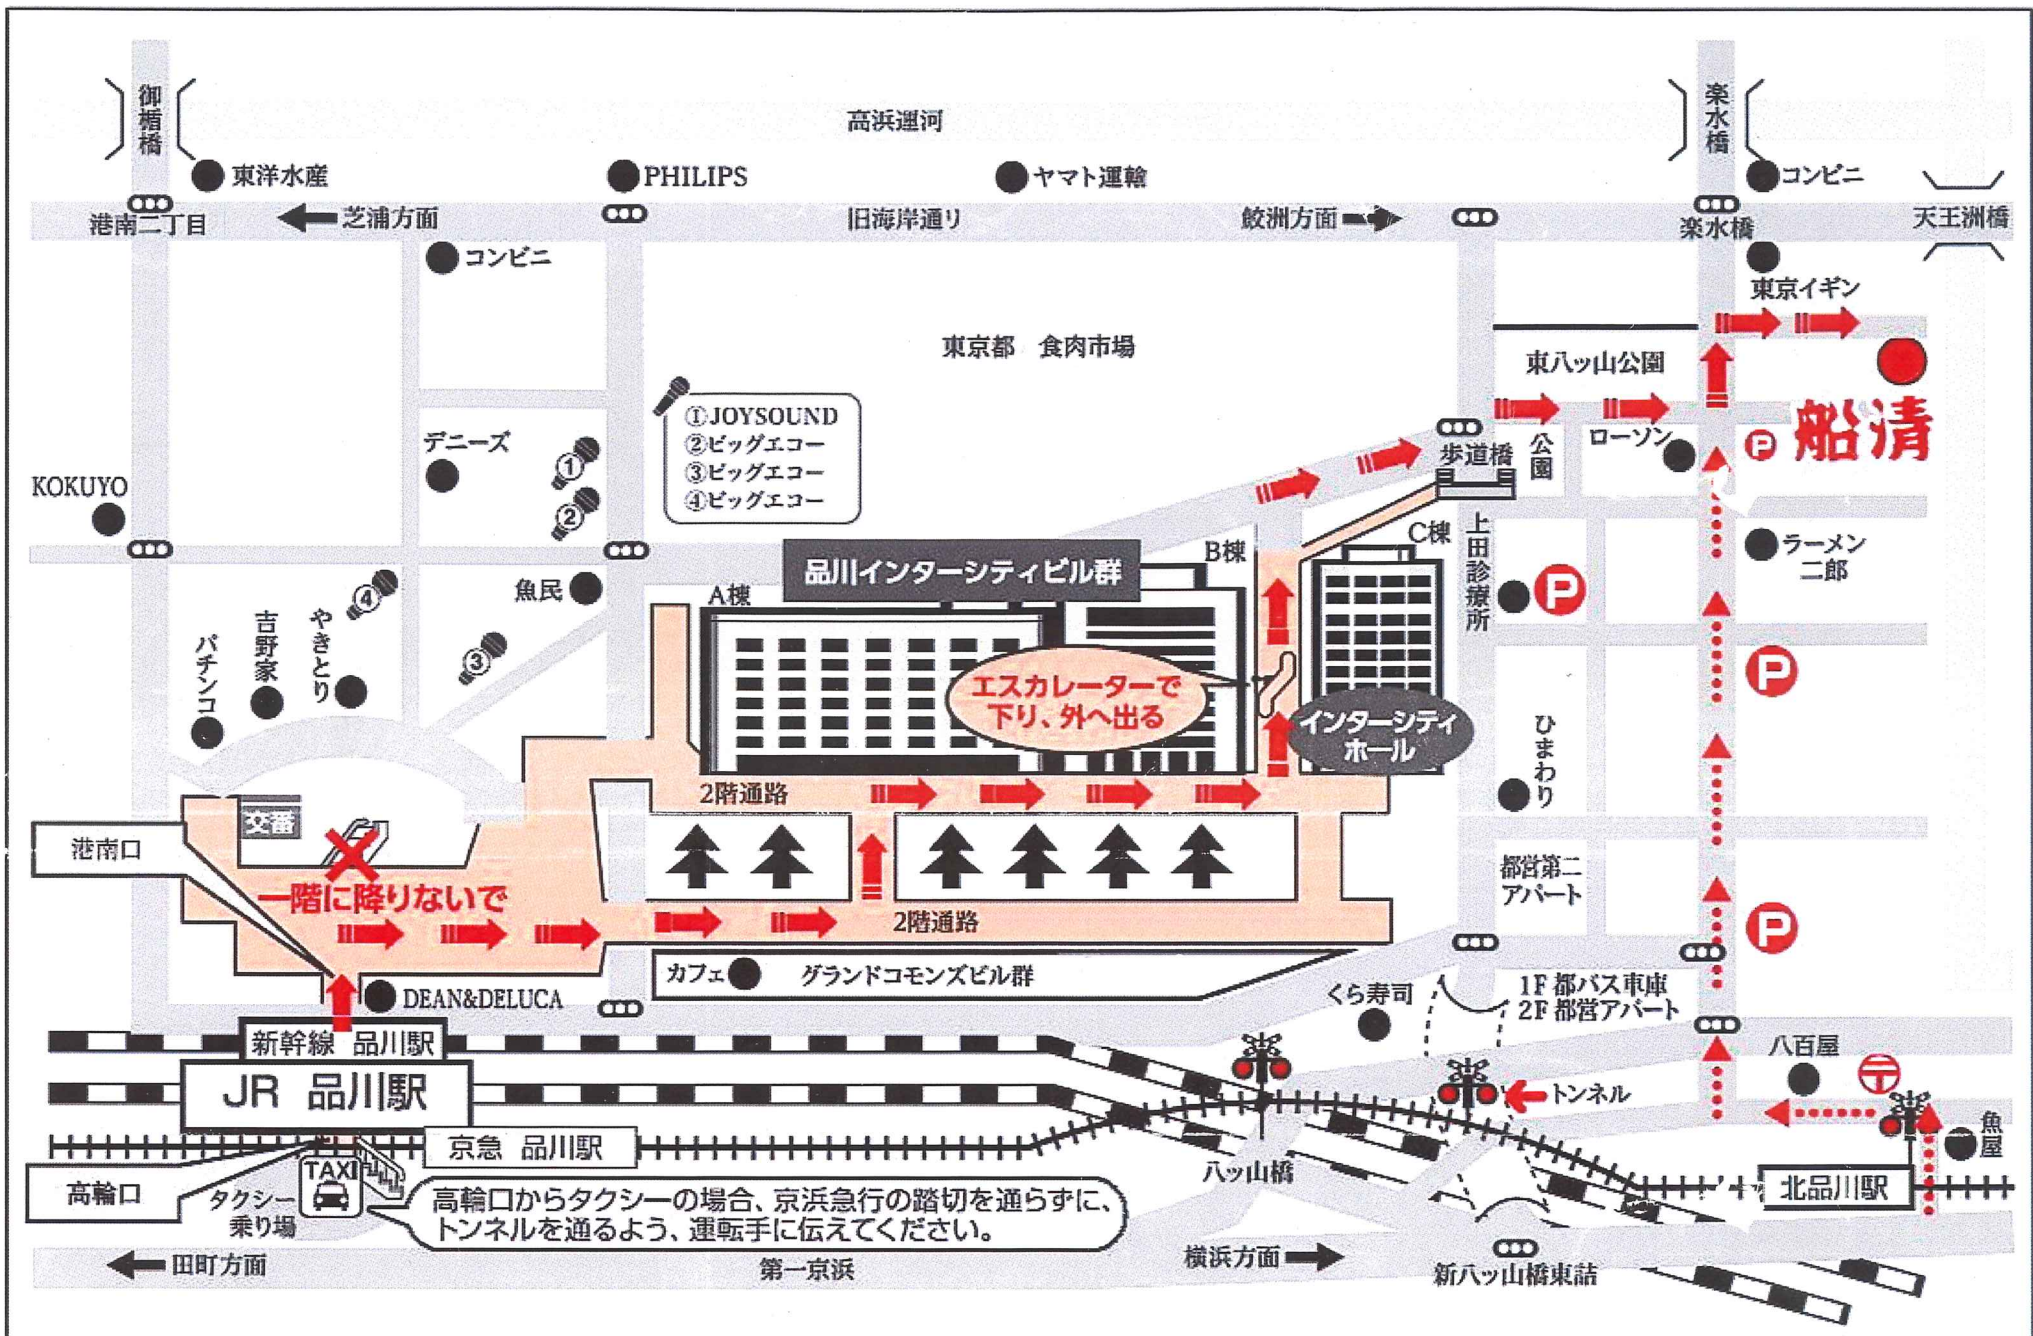

# アクセス方法

## ■ 品川駅 港南口の駅前広場から船清までの道順

駅前広場

インターシティビル入口

エスカレーターで1Fへ

回転扉を出て外へ

横断歩道を渡る

【JR品川駅】改札口より徒歩13分  
 【京浜急行品川駅】改札口より徒歩10分

※タクシーは高輪口より 1メートル

(お車で越しのお客様への駐車場はございません。近くのパーキングにお止め下さい。)

※りんかい線 天王洲アイル駅からも徒歩 15分程度です。

- JR品川駅…徒歩13分
- 京急北品川駅…出口より徒歩10分

➡ ... 品川駅からの徒歩ルート   
 ⋯➡ ... 北品川駅からの徒歩ルート   
  ... ※赤部分は2階通路   
 P ... コインパーキング

品川 船清
☎(03)5479-2731
http://www.funasei.com  
 〒140-0001 東京都品川区北品川1-16-8