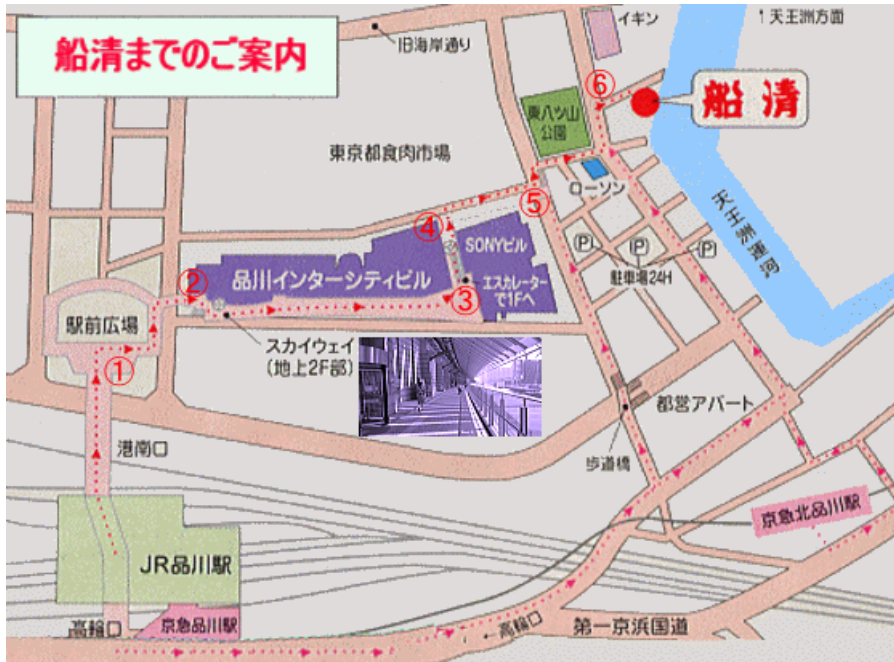

# アクセス方法

## ■ 品川駅 港南口の駅前広場から船清までの道順

駅前広場

インターシティビル入口

エスカレーターで1Fへ

回転扉を出て外へ

横断歩道を渡る

【JR品川駅】改札口より徒歩13分  
 【京浜急行品川駅】改札口より徒歩10分

※タクシーは高輪口より 1メートル

(お車で越しのお客様への駐車場はございません。近くのパーキングにお止め下さい。)

※りんかい線 天王洲アイル駅からも徒歩 15分程度です。

- JR品川駅…徒歩13分
- 京急北品川駅…出口より徒歩10分

➡ ... 品川駅からの徒歩ルート   
 ⋯➡ ... 北品川駅からの徒歩ルート   
  ... ※赤部分は2階通路   
 P ... コインパーキング

品川 船清
☎(03)5479-2731
http://www.funasei.com  
 〒140-0001 東京都品川区北品川1-16-8